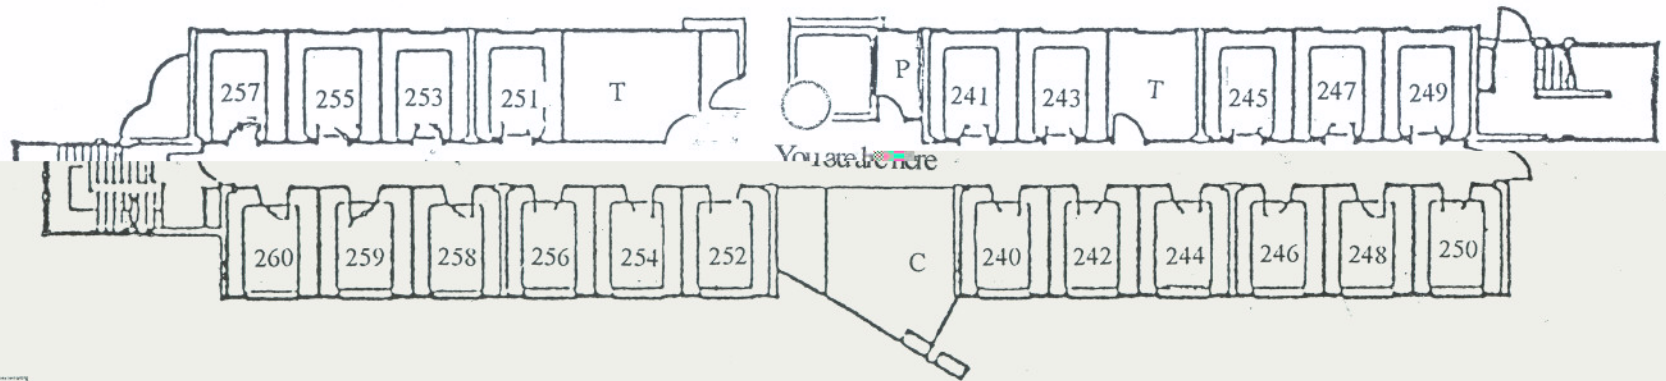

# 火警逃生指示

Stephen Kam Chuen Cheong (SKCC) Hall – 2/F

張鑑泉樓二樓

Assemble at the G/F open area facing the sea  
往地下向海空地集合

**Legend 圖例**

- You are here  
你在此處
- Hose Reel/Break Glass  
滅火喉/火警警報按鈕
- - - Fire Escape Route  
逃生路線